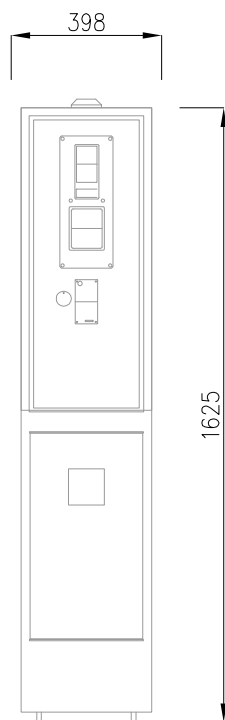

pohled čelní | 1: 20

pohled boční | 1: 20

axonometrie | --

půdorys | 1: 20

Obsah tohoto dokumentu včetně všech příloh je výhradním duševním vlastnictvím společnosti Boxline system s.r.o..  
Informace v tomto dokumentu nelze jakkoliv dále používat, pořizovat kopie apod., bez souhlasu vedení společnosti Boxline system s.r.o.

DATUM:  
2018

VYPRACOVAL:  
Ing. arch. PETR NĚMEC

MĚŘÍTKO

OBSAH DOKUMENTU

TECHNICKÉ ÚDAJE

OVLÁDACÍ SKŘÍŇ PRO PROVOZ BIKE BOXŮ

Boxline system s.r.o.  
Blanenská 355/17, 664 34 Kuřim  
+420 773 000 547  
www.boxline.cz / info@boxline.cz

1: 20

POHLED ČELNÍ, BOČNÍ, PŮDORYS a AXONOMETRIE