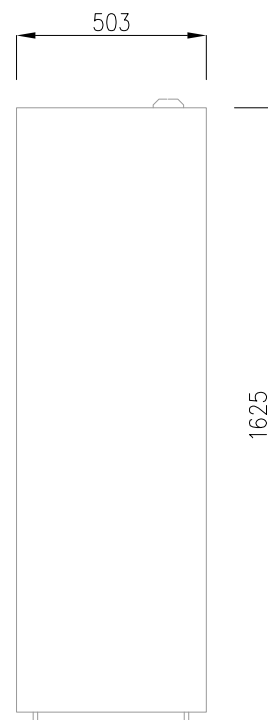

pohled čelní | 1: 20

pohled boční | 1: 20

axonometrie | --

půdorys | 1: 20

Obsah tohoto dokumentu včetně všech příloh je výhradním duševním vlastnictvím společnosti Boxline system s.r.o..  
Informace v tomto dokumentu nelze jakkoliv dále používat, pořizovat kopie apod., bez souhlasu vedení společnosti Boxline system s.r.o.

1: 20

POHLED ČELNÍ, BOČNÍ, PŮDORYS a AXONOMETRIE