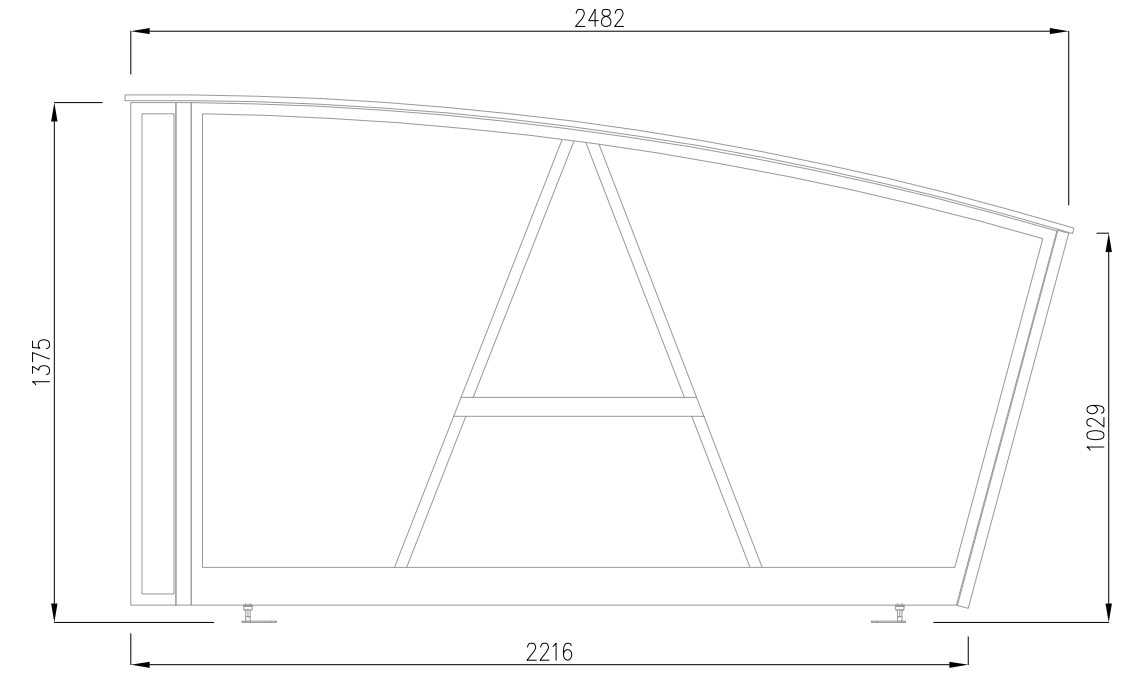

pohled čelní | 1: 20

3492

půdorys | 1: 20

2482

pohled boční | 1: 20

2216

1375

1029

DATUM:  
2021

VYPRACOVAL:  
Ing. arch. PETR NĚMEC

MĚŘÍTKO

OBSAH DOKUMENTU

TECHNICKÉ ÚDAJE  
vícemístný XL BIKE BOX /6 kol/  
TYP: HORIZONTÁLNÍ, JEDNOSTRANNÉ OTVÍRÁNÍ

Boxline system s.r.o.  
Blanenská 355/17, 664 34 Kuřim  
+420 773 000 547  
www.boxline.cz / info@boxline.cz

1: 20 POHLED ČELNÍ, BOČNÍ, PŮDORYS