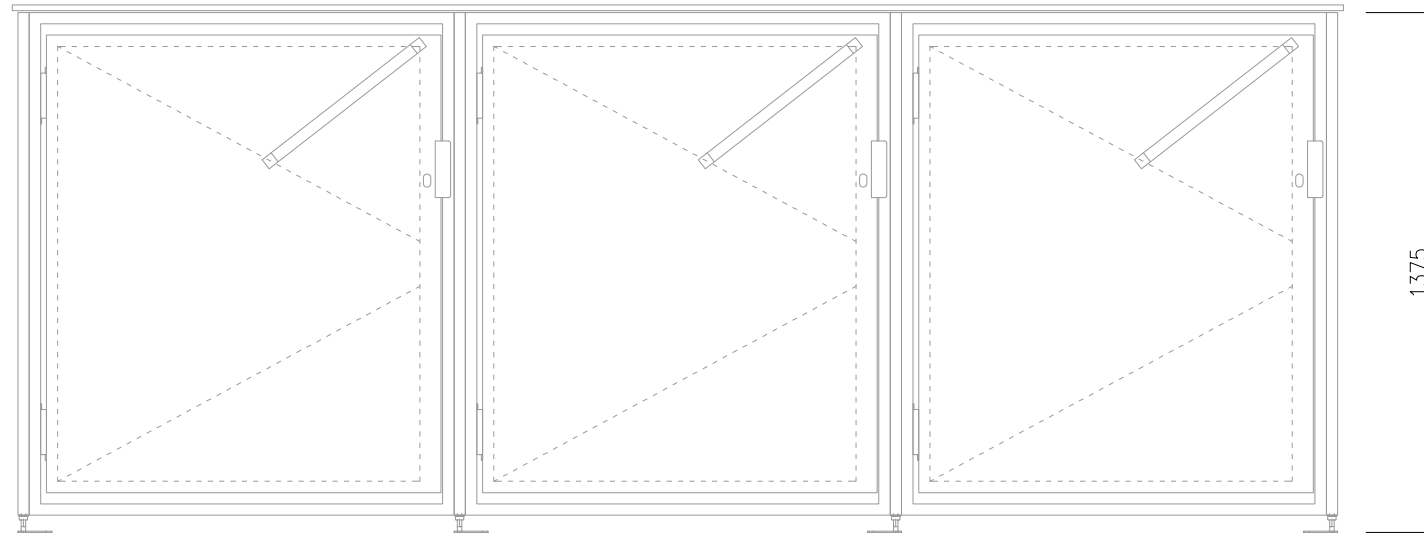

pohled čelní | 1: 20

3492

půdorys | 1: 20

2482

pohled boční | 1: 20

2216

1375

1029

DATUM:  
2021

VYPRACOVAL:  
Ing. arch. PETR NĚMEC

MĚŘÍTKO

OBSAH DOKUMENTU

TECHNICKÉ ÚDAJE  
vícemístný XL BIKE BOX /6 kol/  
TYP: HORIZONTÁLNÍ, JEDNOSTRANNÉ OTVÍRÁNÍ

Boxline system s.r.o.  
Blanenská 355/17, 664 34 Kuřim  
+420 773 000 547  
www.boxline.cz / info@boxline.cz