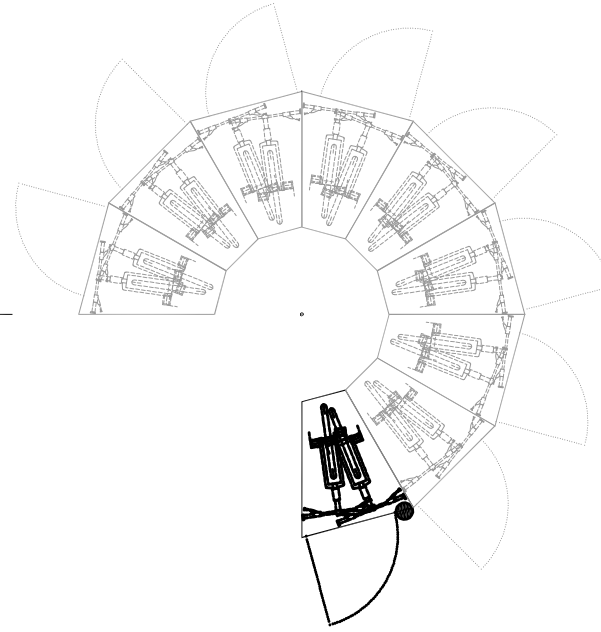

ČTYRKRUHOVÁ SESTAVA

PÓLKRUHOVÁ SESTAVA

VÍCEKRUHOVÁ SESTAVA

KRUHOVÁ SESTAVA

**RÍDÍCI BOX**  
V PŘÍPADĚ ELEKTRONICKÉHO UZAMYKÁNÍ

Obsah tohoto dokumentu včetně všech příloh je výhradním duševním vlastnictvím společnosti Boxline system s.r.o..  
Informace v tomto dokumentu nelze jakkoliv dále používat, pořizovat kopie apod., bez souhlasu vedení společnosti Boxline system s.r.o.

DATUM: 2021	TECHNICKÉ ÚDAJE	<b>BIKE BOX</b>
VYPRACOVAL: Ing. arch. PETR NĚMEC	vertikální BIKE BOX PRO DVĚ KOLA MODULOVÉ SESTAVY – KRUHOVÉ	
MĚŘÍTKO 1: 75	OBSAH DOKUMENTU PŮDORYS	Boxline system s.r.o. Blanenská 355/17, 664 34 Kuřim +420 773 000 547 www.boxline.cz / info@boxline.cz