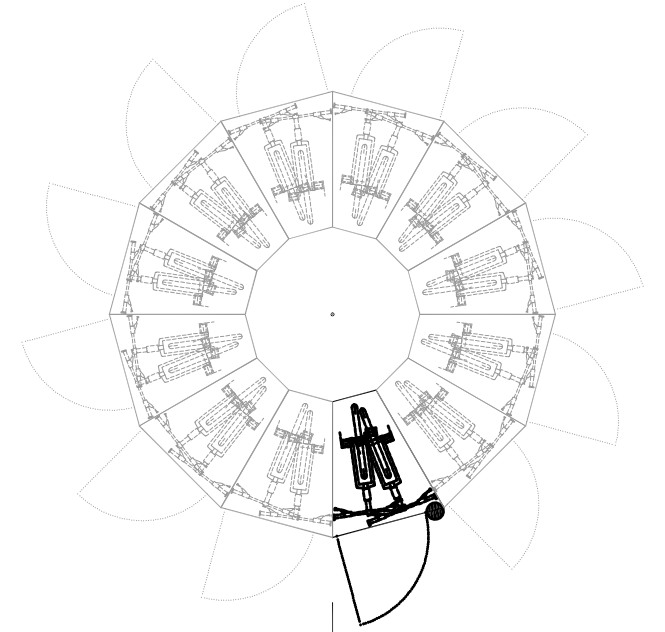

ČTYRKRUHOVÁ SESTAVA

PÓLKRUHOVÁ SESTAVA

VÍCEKRUHOVÁ SESTAVA

KRUHOVÁ SESTAVA

**RÍDÍCI BOX**  
V PŘÍPADĚ ELEKTRONICKÉHO UZAMYKÁNÍ

Obsah tohoto dokumentu včetně všech příloh je výhradním duševním vlastnictvím společnosti Boxline system s.r.o..  
Informace v tomto dokumentu nelze jakkoliv dále používat, pořizovat kopie apod., bez souhlasu vedení společnosti Boxline system s.r.o.

DATUM: 2021	TECHNICKÉ ÚDAJE	<b>BIKE BOX</b>
VYPRACOVAL: Ing. arch. PETR NĚMEC	vertikální BIKE BOX PRO DVĚ KOLA MODULOVÉ SESTAVY – KRUHOVÉ	
MĚŘÍTKO 1: 75	OBSAH DOKUMENTU PŮDORYS	Boxline system s.r.o. Blanenská 355/17, 664 34 Kuřim +420 773 000 547 www.boxline.cz / info@boxline.cz