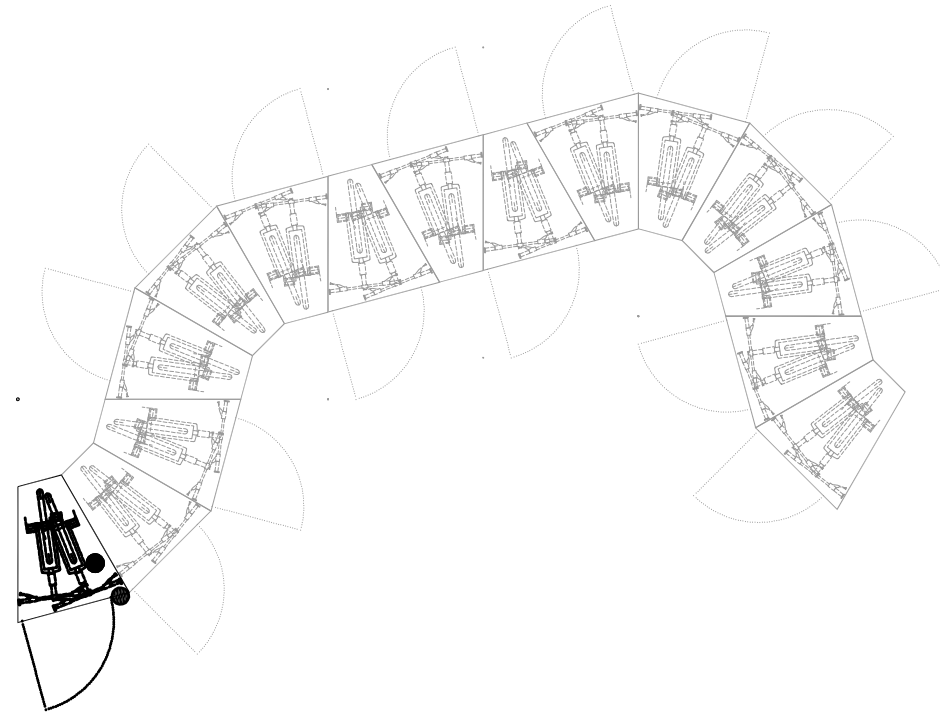

ČTYRKRUHOVÁ SESTAVA

PÓLKRUHOVÁ SESTAVA

VÍCEKRUHOVÁ SESTAVA

KRUHOVÁ SESTAVA

**RÍDÍCI BOX**  
V PŘÍPADĚ ELEKTRONICKÉHO UZAMYKÁNÍ

Obsah tohoto dokumentu včetně všech příloh je výhradním duševním vlastnictvím společnosti Boxline system s.r.o..  
Informace v tomto dokumentu nelze jakkoliv dále používat, pořizovat kopie apod., bez souhlasu vedení společnosti Boxline system s.r.o.

DATUM: 2021	TECHNICKÉ ÚDAJE	<b>BIKE BOX</b>
VYPRACOVAL: Ing. arch. PETR NĚMEC	vertikální BIKE BOX PRO DVĚ KOLA MODULOVÉ SESTAVY – KRUHOVÉ	
MĚŘÍTKO 1: 75	OBSAH DOKUMENTU PŮDORYS	Boxline system s.r.o. Blanenská 355/17, 664 34 Kuřim +420 773 000 547 www.boxline.cz / info@boxline.cz