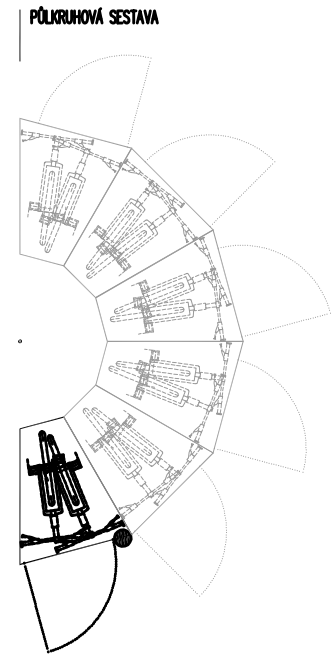

ČTYRKRUHOVÁ SESTAVA

PÓLKRUHOVÁ SESTAVA

VÍCEKRUHOVÁ SESTAVA

KRUHOVÁ SESTAVA

**RÍDÍCI BOX**  
V PŘÍPADĚ ELEKTRONICKÉHO UZAMYKÁNÍ

Obsah tohoto dokumentu včetně všech příloh je výhradním duševním vlastnictvím společnosti Boxline system s.r.o..  
Informace v tomto dokumentu nelze jakkoliv dále používat, pořizovat kopie apod., bez souhlasu vedení společnosti Boxline system s.r.o.

DATUM: 2021	TECHNICKÉ ÚDAJE	<b>BIKE BOX</b>
VYPRACOVAL: Ing. arch. PETR NĚMEC	vertikální BIKE BOX PRO DVĚ KOLA MODULOVÉ SESTAVY – KRUHOVÉ	
MĚŘÍTKO 1: 75	OBSAH DOKUMENTU PŮDORYS	Boxline system s.r.o. Blanenská 355/17, 664 34 Kuřim +420 773 000 547 www.boxline.cz / info@boxline.cz