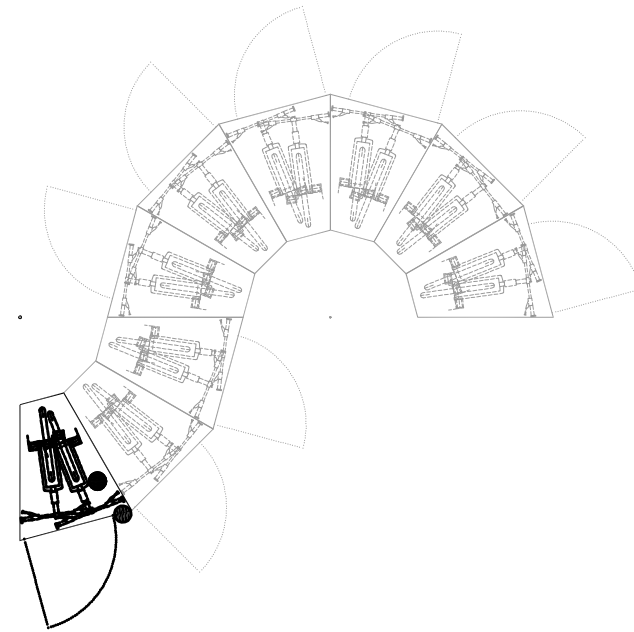

ČTYRKRUHOVÁ SESTAVA

PÓLKRUHOVÁ SESTAVA

VÍCEKRUHOVÁ SESTAVA

KRUHOVÁ SESTAVA

**RÍDÍCI BOX**  
V PŘÍPADĚ ELEKTRONICKÉHO UZAMYKÁNÍ

Obsah tohoto dokumentu včetně všech příloh je výhradním duševním vlastnictvím společnosti Boxline system s.r.o..  
Informace v tomto dokumentu nelze jakkoliv dále používat, pořizovat kopie apod., bez souhlasu vedení společnosti Boxline system s.r.o.

DATUM: 2021	TECHNICKÉ ÚDAJE	<b>BIKE BOX</b>
VYPRACOVAL: Ing. arch. PETR NĚMEC	vertikální BIKE BOX PRO DVĚ KOLA MODULOVÉ SESTAVY – KRUHOVÉ	
MĚŘÍTKO 1: 75	OBSAH DOKUMENTU PŮDORYS	Boxline system s.r.o. Blanenská 355/17, 664 34 Kuřim +420 773 000 547 www.boxline.cz / info@boxline.cz