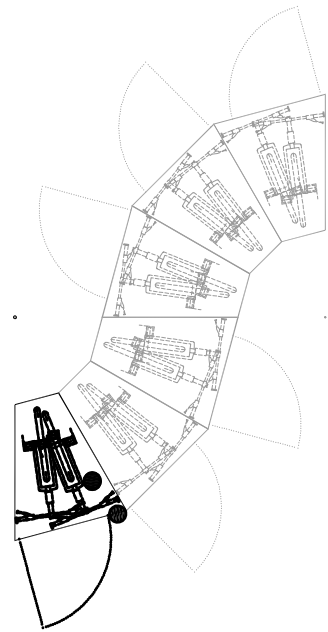

ČTYRKRUHOVÁ SESTAVA

PÓLKRUHOVÁ SESTAVA

VÍCEKRUHOVÁ SESTAVA

KRUHOVÁ SESTAVA

**RÍDÍCI BOX**  
V PŘÍPADĚ ELEKTRONICKÉHO UZAMYKÁNÍ

Obsah tohoto dokumentu včetně všech příloh je výhradním duševním vlastnictvím společnosti Boxline system s.r.o..  
Informace v tomto dokumentu nelze jakkoliv dále používat, pořizovat kopie apod., bez souhlasu vedení společnosti Boxline system s.r.o.

DATUM: 2021	TECHNICKÉ ÚDAJE	<b>BIKE BOX</b>
VYPRACOVAL: Ing. arch. PETR NĚMEC	vertikální BIKE BOX PRO DVĚ KOLA MODULOVÉ SESTAVY – KRUHOVÉ	
MĚŘÍTKO 1: 75	OBSAH DOKUMENTU PŮDORYS	Boxline system s.r.o. Blanenská 355/17, 664 34 Kuřim +420 773 000 547 www.boxline.cz / info@boxline.cz